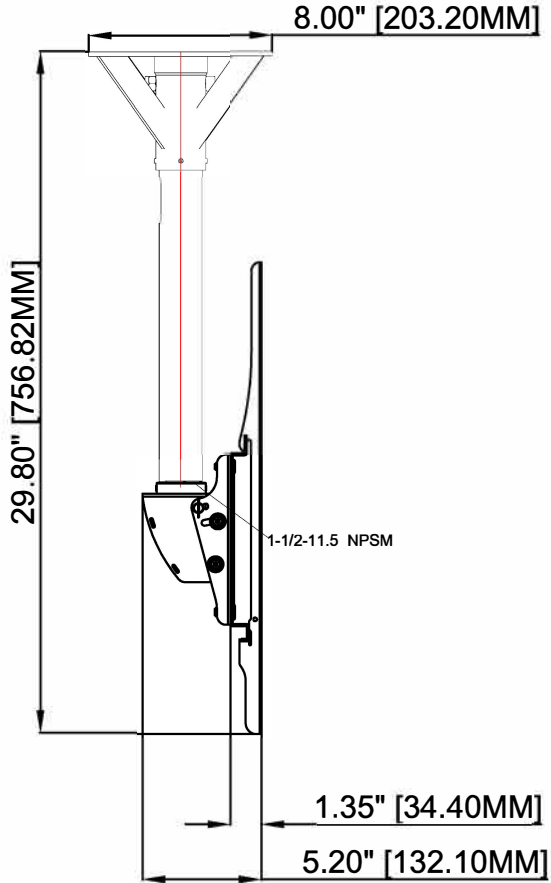

REV	DESCRIPTION	DRW	DATE
-----	-------------	-----	------

V@A I((aa)@!a A@A!!^c
 [-AU" O;ar TXE[A[!c) A-A@A
 •@H/A^A^A^A^A^A^A^A^A^A^A
 a]|Bae aA!Ae "A"!![••A @q`o@A
 ,!ar)A(}•^}oA -AU" O;ar VXE

<h1>SunBriteTV®</h1>	
SB-CM-T-L-BL	UNIT: INCH[MM]
PROJECTION	
	SCALE: 1:1