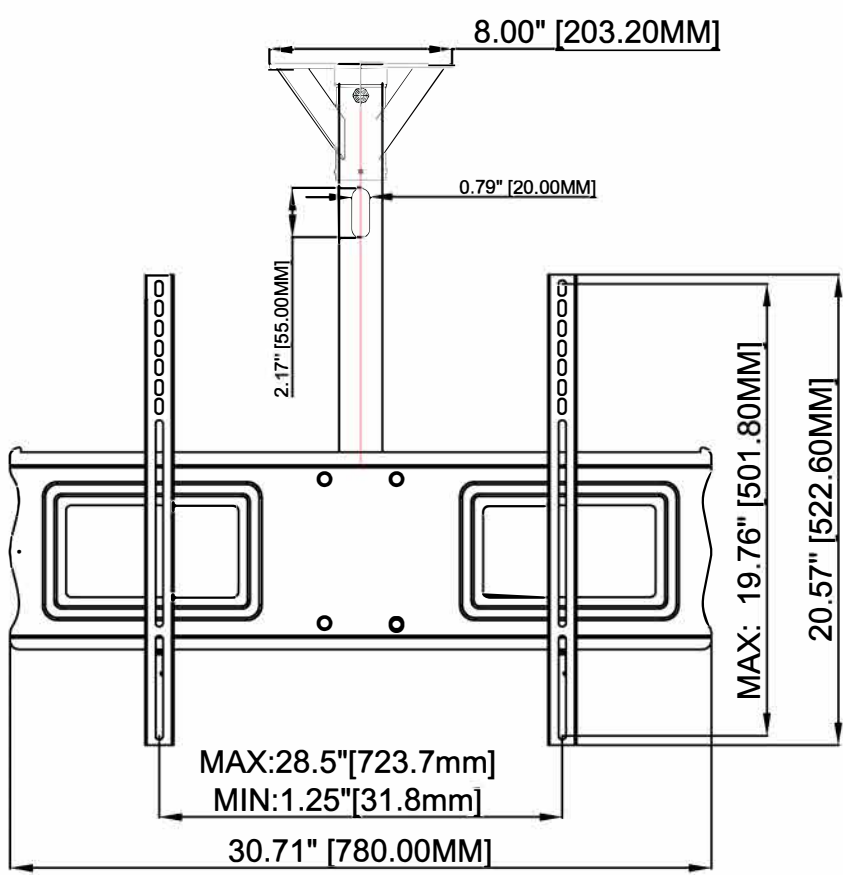

REV	DESCRIPTION	DRW	DATE
-----	-------------	-----	------

V@A I((aa)@!a A@A!!^c
 [-AU" O;ar TXE[A[!c) A-A@A
 •@H/A^A^A^A^A^A^A^A^A^A^A
 a]|Bae aA!Ae "A"!![••A @q`o@A
 ,!ar)A(}•^}oA -AU" O;ar VXE

<h1>SunBriteTV®</h1>	
SB-CM-T-L-BL	UNIT: INCH[MM]
PROJECTION	
	SCALE: 1:1